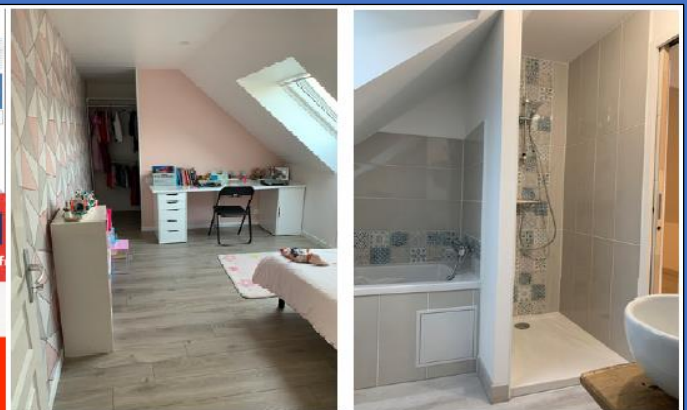

SARL RB MAÇONNERIE

1253 Route des Gondors - Bocé
49150 BAUGE EN ANJOU

Vente de matériaux
Transport
Maçonnerie générale
Neuf et restauration
Assainissement

02 41 82 79 04
06 10 10 78 86

bruno.ragain@wanadoo.fr

www.ragain.fr

AMENAGEMENT * Tous corps d'état
SURELEVATION
REHABILITATION
TRANSFORMATION
MODIFICATION
RENFORCEMENT

FRANCE COMBLES

289 Avenue Pasteur - 49000 ANGERS
02 53 57 14 49
www.france-combles.fr // contact@france-combles.fr