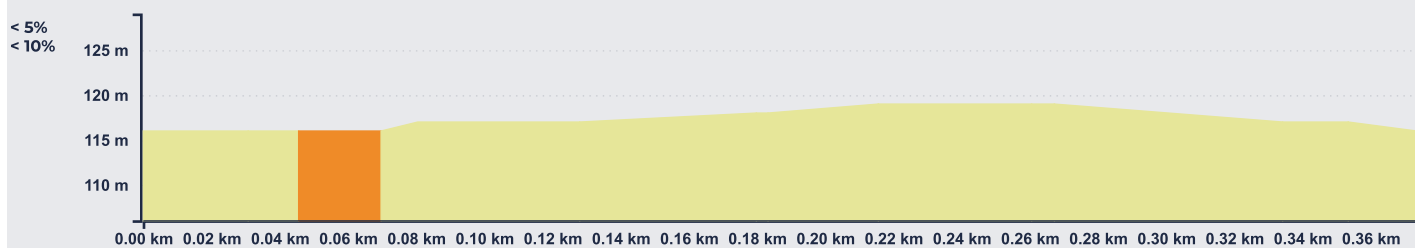

Départ Base d'accueil Sainte-Suzanne, Sainte-Suzanne-et-Chammes**Arrivée** Base d'accueil Sainte-Suzanne, Sainte-Suzanne-et-Chammes**Caractéristiques**

↔ 373.00 m

↗ 2 m

↘ -

↑ 118 m

- Facile

**Description**

Un atelier VMA bien utile pour les activités d'endurance telle que le Trail mais aussi le vélo ou d'autres activités. Cet atelier vous permettra de programmer des séances au seuil par exemple pour améliorer votre résistance à l'effort.