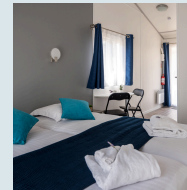

COTTAGE 7 pers • 75 m² • 3 chambres

Cuisine ouverte sur une pièce de vie

1 chambre avec 1 lit double (160X200cm)

1 chambre avec 1 lit simple (90X190cm) et 2 lits superposés

1 studio avec porte communicante (2 lits simples)

2 salles d'eau avec douche

2 toilette séparé