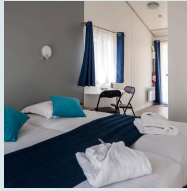

INCLUS DANS CHAQUE COTTAGE

Cafetière Nespresso

Plateau de courtoisie

Draps et serviettes

Ustensiles et vaisselle

Accès WIFI gratuit

Télévision

SERVICES ET INSTALLATIONS

Piscine extérieure "Le Lagon"

Mini golf

Aire de jeu pour les enfants

Jeux de société, ballons, pétanque, palets...

Location de vélo

Restaurant avec service de petit déjeuner, lunch box et dîner

STUDIO 2 personnes • 25 m² • 1 chambre • Mitoyen

Une kitchenette, une table et 2 chaises

Espace nuit avec 2 lits simples (90x190cm)

une salle d'eau avec douche

1 toilette séparé