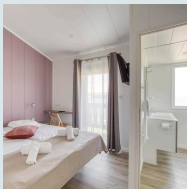

COTTAGE 4 pers • 55 m² • 2 chambres

Cuisine ouverte sur une pièce de vie

• 1 chambre avec 1 lit double (160X200cm)

• 1 chambre avec 2 lits simples (90X190cm)

1 salle d'eau

1 toilette séparé