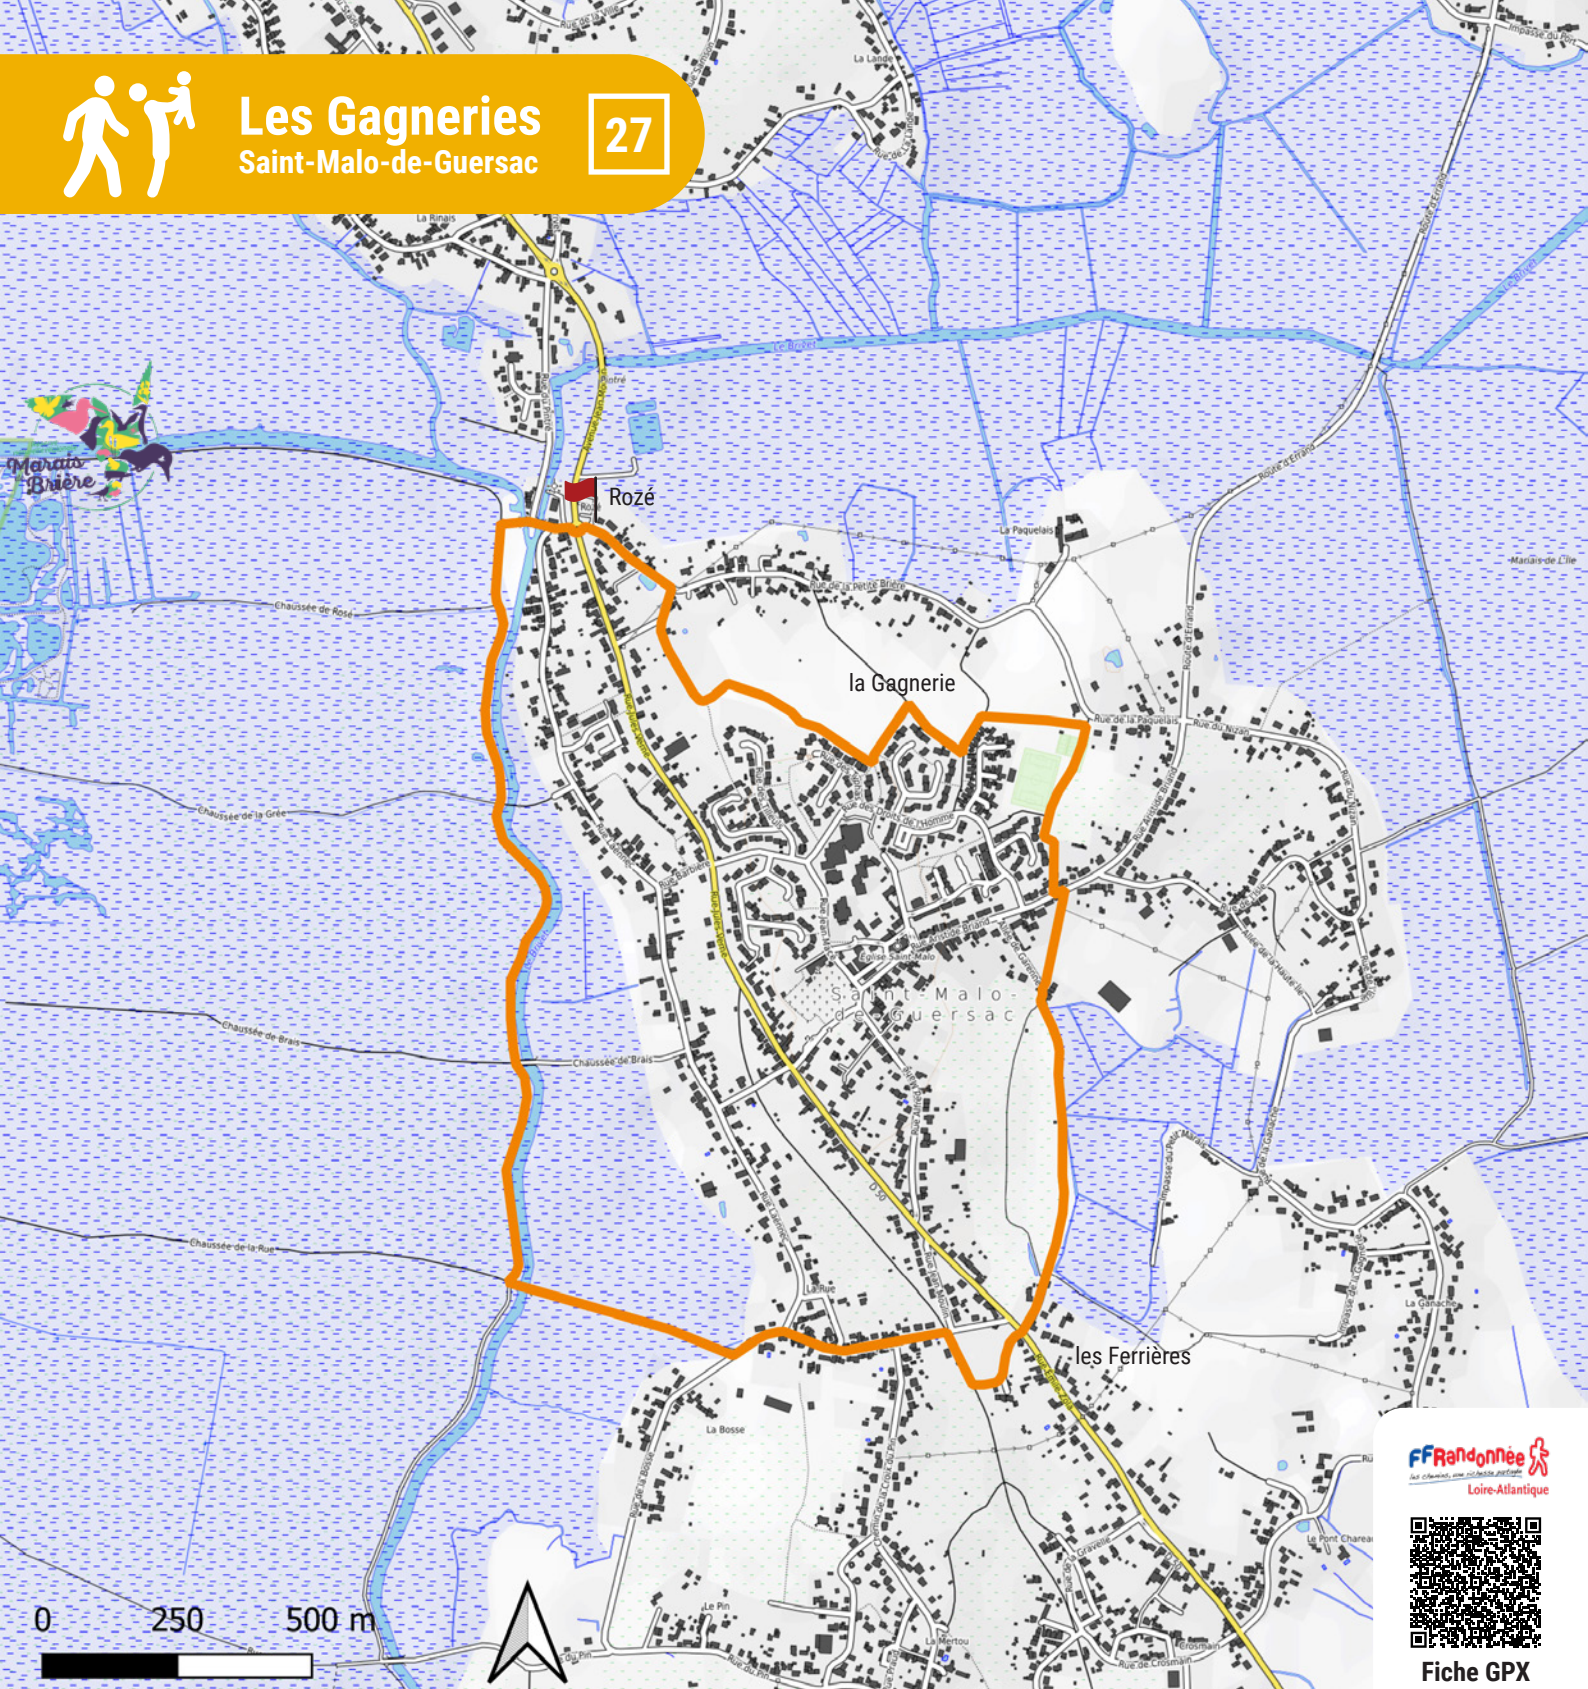

Les Gagneries

Saint-Malo-de-Guersac

27

FF Randonnée
Loire-Atlantique

Fiche GPX

Les Gagneries

27

5.4 km

1 h 15

Légende

 Circuit promenade et randonnée - PR®

 Départ

Balisateur

-  Continuité de sentier
-  Mauvaise direction
-  Tourner à gauche
-  Tourner à droite

Départ

-  Port de Rozé
-  Ligne T3 - arrêt «Port de Rozé »