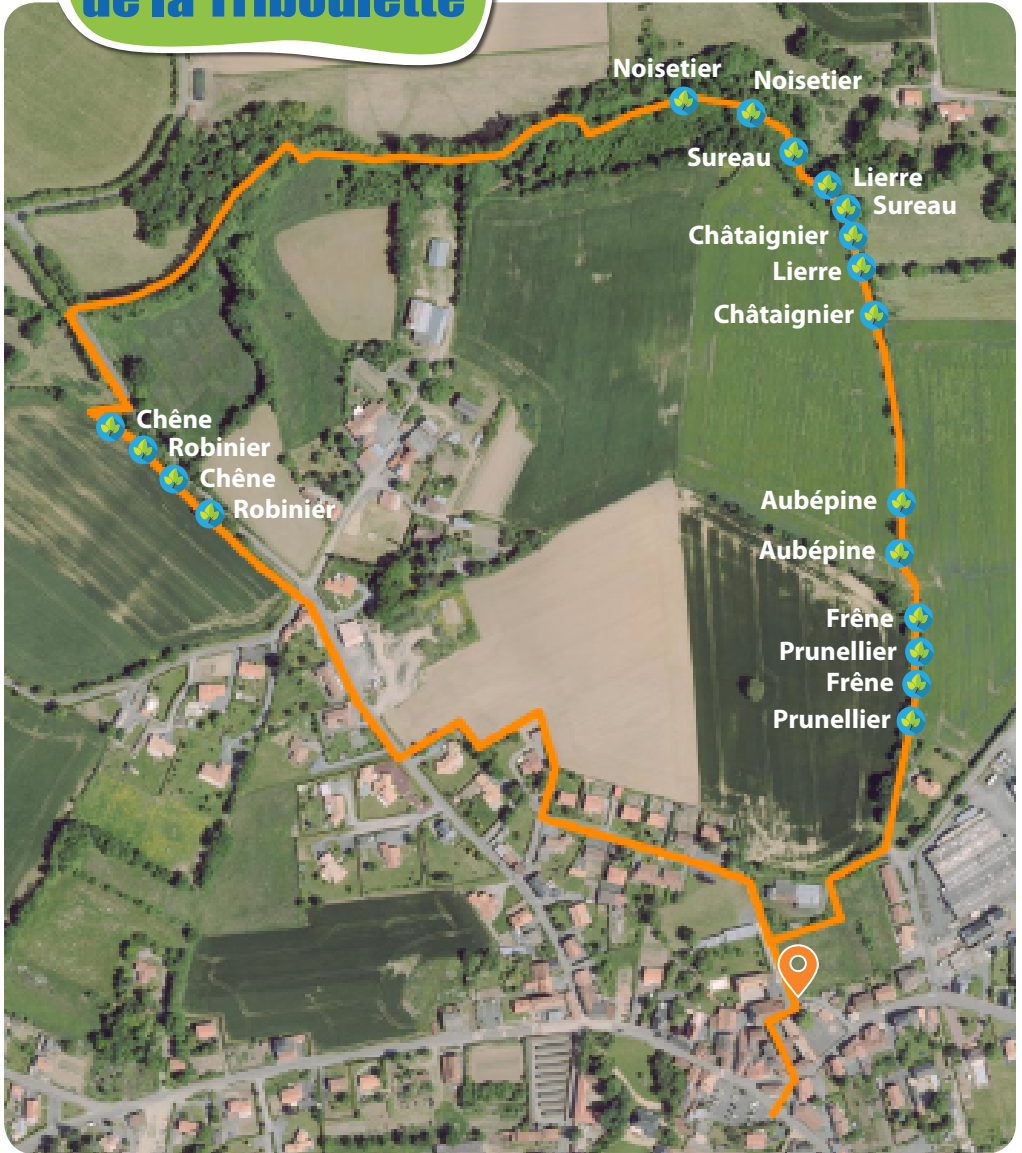

ITINERAIRE

RANDO'CLIM

SENTIER de la Triboulette

18 stations
à observer

2,4 km

INFOS
pratiques

Commune : Rochetrejoux

Départ : Passage du Théâtre

Coordonnées GPS : N 46° 47' 23,464"
W 0° 59' 46,482"

LES ESPÈCES
à observer

Aubépine
Châtaignier
Chêne
Frêne
Lierre
Noisetier
Prunellier
Robinier
Sureau

Pour en savoir plus

www.randoclim.fr

VOTRE CPIE

SÈVRE ET BOCAGE

CPIE Sèvre et Bocage
Maison de la Vie Rurale
La Flocellière - 85700 SÈVREMONT
02.51.57.77.14

www.cpie-sevre-bocage.com

SENTIER de la Triboulette

© Conception : CPE Sèvre et Bocage, d'après www.octopus-ernee.com - © Fond de plan : Orthophotographie 2013 - IGN