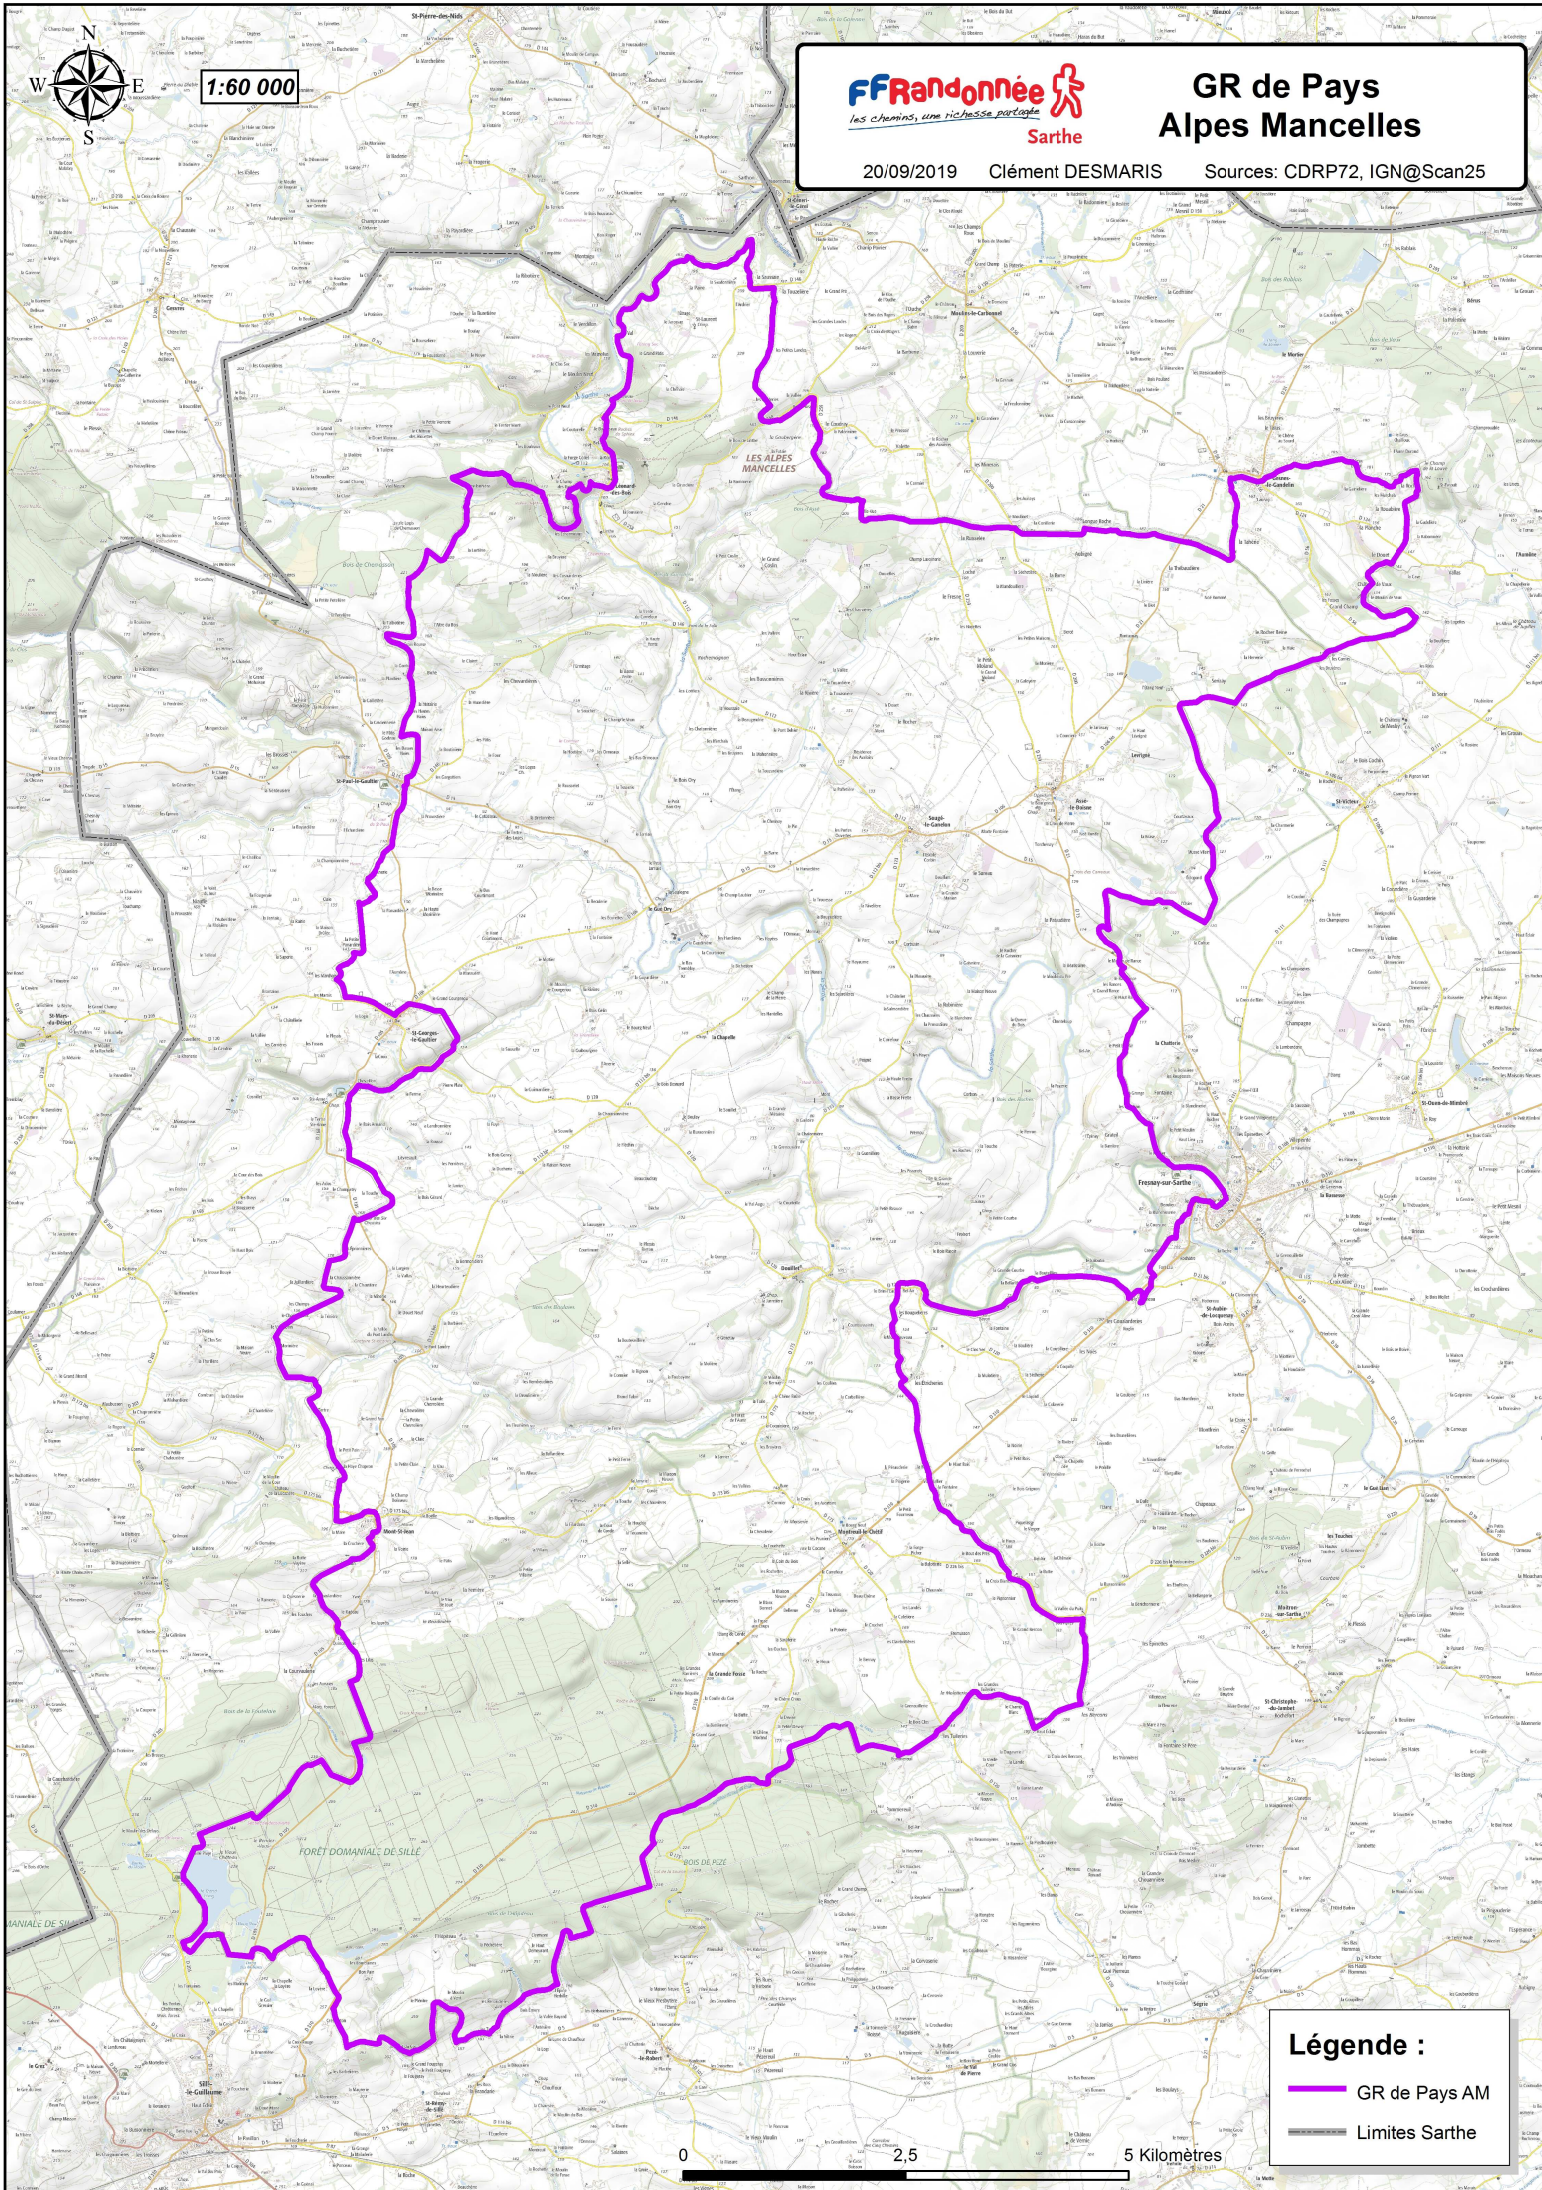

1:60 000

GR de Pays Alpes Mancelles

20/09/2019 Clément DESMARIS Sources: CDRP72, IGN@Scan25

Légende :

-  GR de Pays AM
-  Limites Sarthe