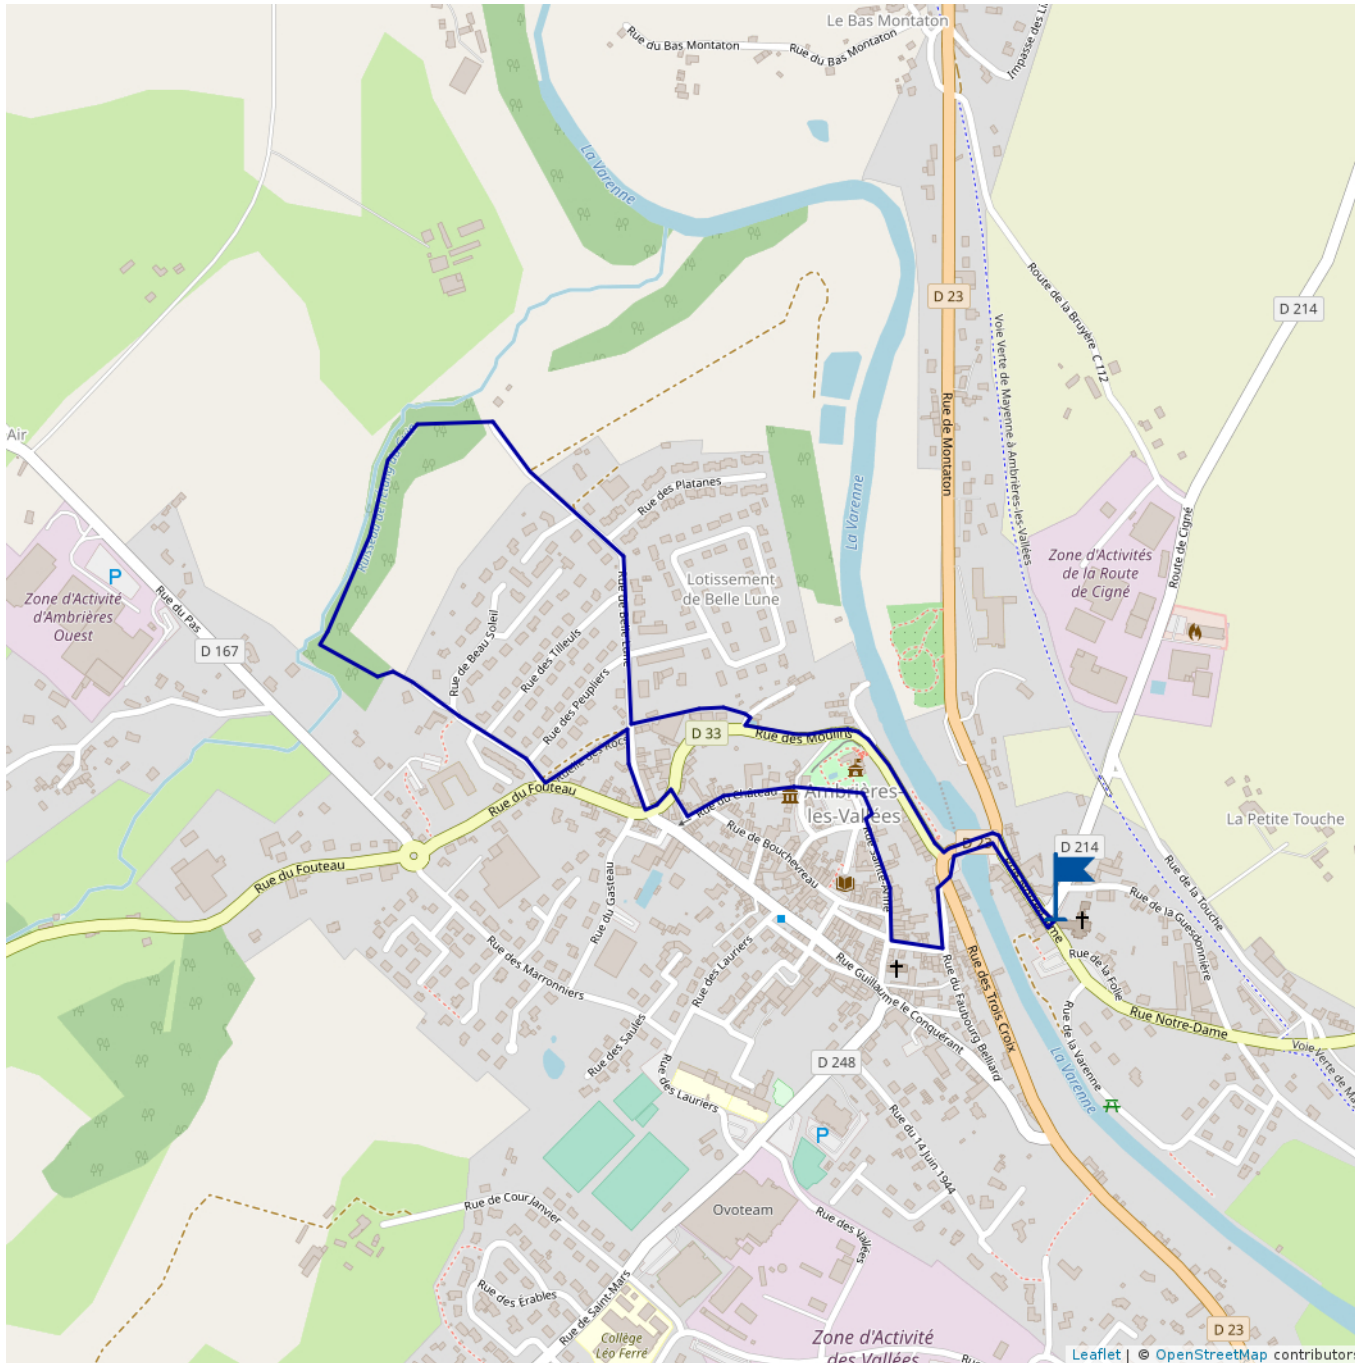

SENTIER DE RANDONNÉE - CIRCUIT BEAUSOLEIL

Pascal Crébœuf

2.96 km

Marche : 1h

maxi 132 m

mini 95 m

79 m

-80 m

Cet itinéraire vous est fourni à titre indicatif. Cirkwi ne certifie pas la fiabilité des informations contenues dans les textes, cartes ou photos de cet itinéraire. Retrouvez plus d'infos sur www.cirkwi.com

Balisage :

rectangles jaunes

Proposé par : **e-SPRIT**

"Ce PDF a été généré à partir de Cirkwi,
la plateforme de partage d'activités
touristiques qui vous fait voyager"

www.cirkwi.com/circuit/76113