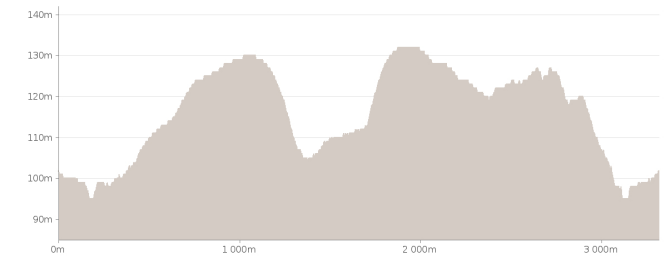

SENTIER DE RANDONNÉE - CIRCUIT BEAUSOLEIL

Pascal Crébœuf

2.96 km

Marche : 1h

maxi 132 m

mini 95 m

79 m

-80 m